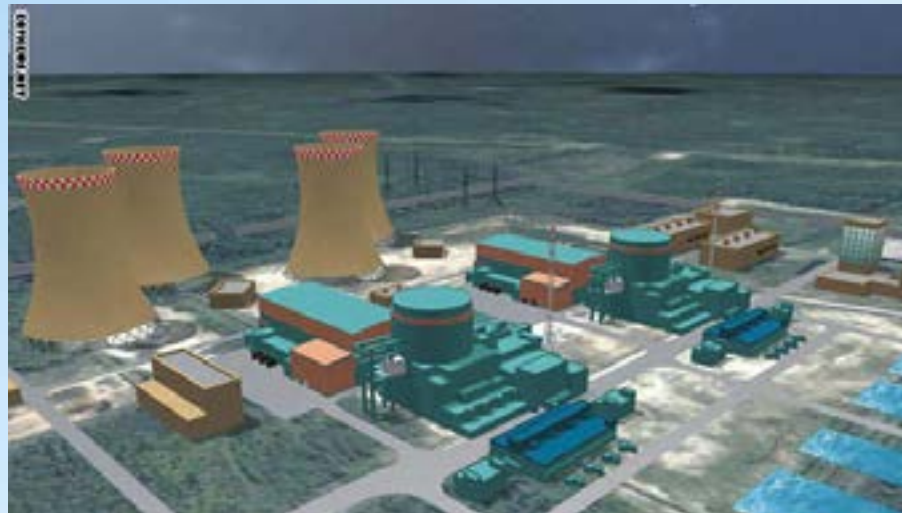

إختبار موقع الضبعة لتكون افضل مكان لإقامة المفاعل النووي المصري ٢٠٠٦.

امساكية شهر رمضان المبارك

٢٢

رمضان

٢٠١٨-١٤٣٩

يؤتيه

الخميس

الظهر DHUHUR	الفجر FAJR	إمساك IMSAK
١١:٥٤	٠٣:٠٨	٠٢:٤٨
العشاء ISHA	المغرب MAGHRIB	العصر ASR
٠٨:٢٧	٠٦:٥٤	٠٣:٣٠