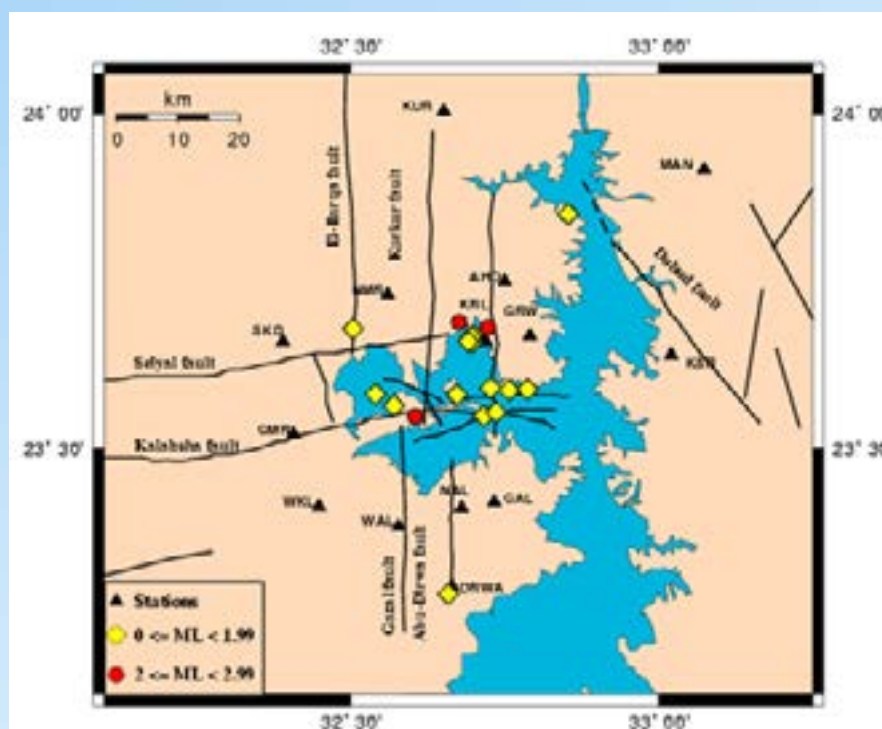

٢٠١٨-١٤٣٩

مايو

٣٠

الأربعاء

الظهر DHUHUR	الفجر FAJR	إمساك IMSAK
١١:٥٢	٠٣:١١	٠٢:٥١
العشاء ISHA	المغرب MAGHRIB	العصر ASR
٠٨:٢٢	٠٦:٥٠	٠٣:٢٩

WWW.Nriag.sci.eg

إنشاء شبكة الزلازل الخاصة بالسد العالي وخزان أسوان
١٩٨٢.