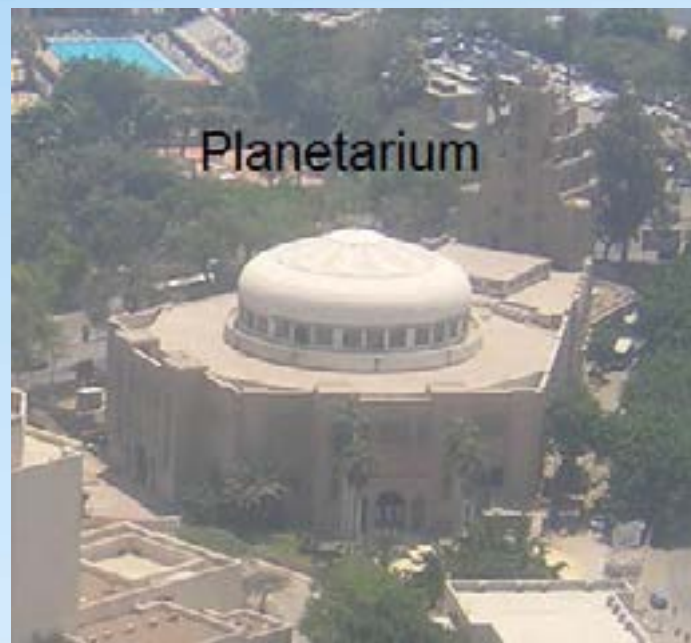

امساكية شهر رمضان المبارك

رمضان

٢٠١٨-١٤٣٩

مايو

٢٧

الأحد

الظهر DHUHUR	الفجر FAJR	إمساك IMSAK
١١:٥٢	٠٣:١٣	٠٢:٥٣
العشاء ISHA	المغرب MAGHRIB	العصر ASR
٠٨:١٩	٠٦:٤٩	٠٣:٢٩

مشاركة وزارة الثقافة في إنشاء القبة السماوية في الجزيرة في بداية السبعينيات